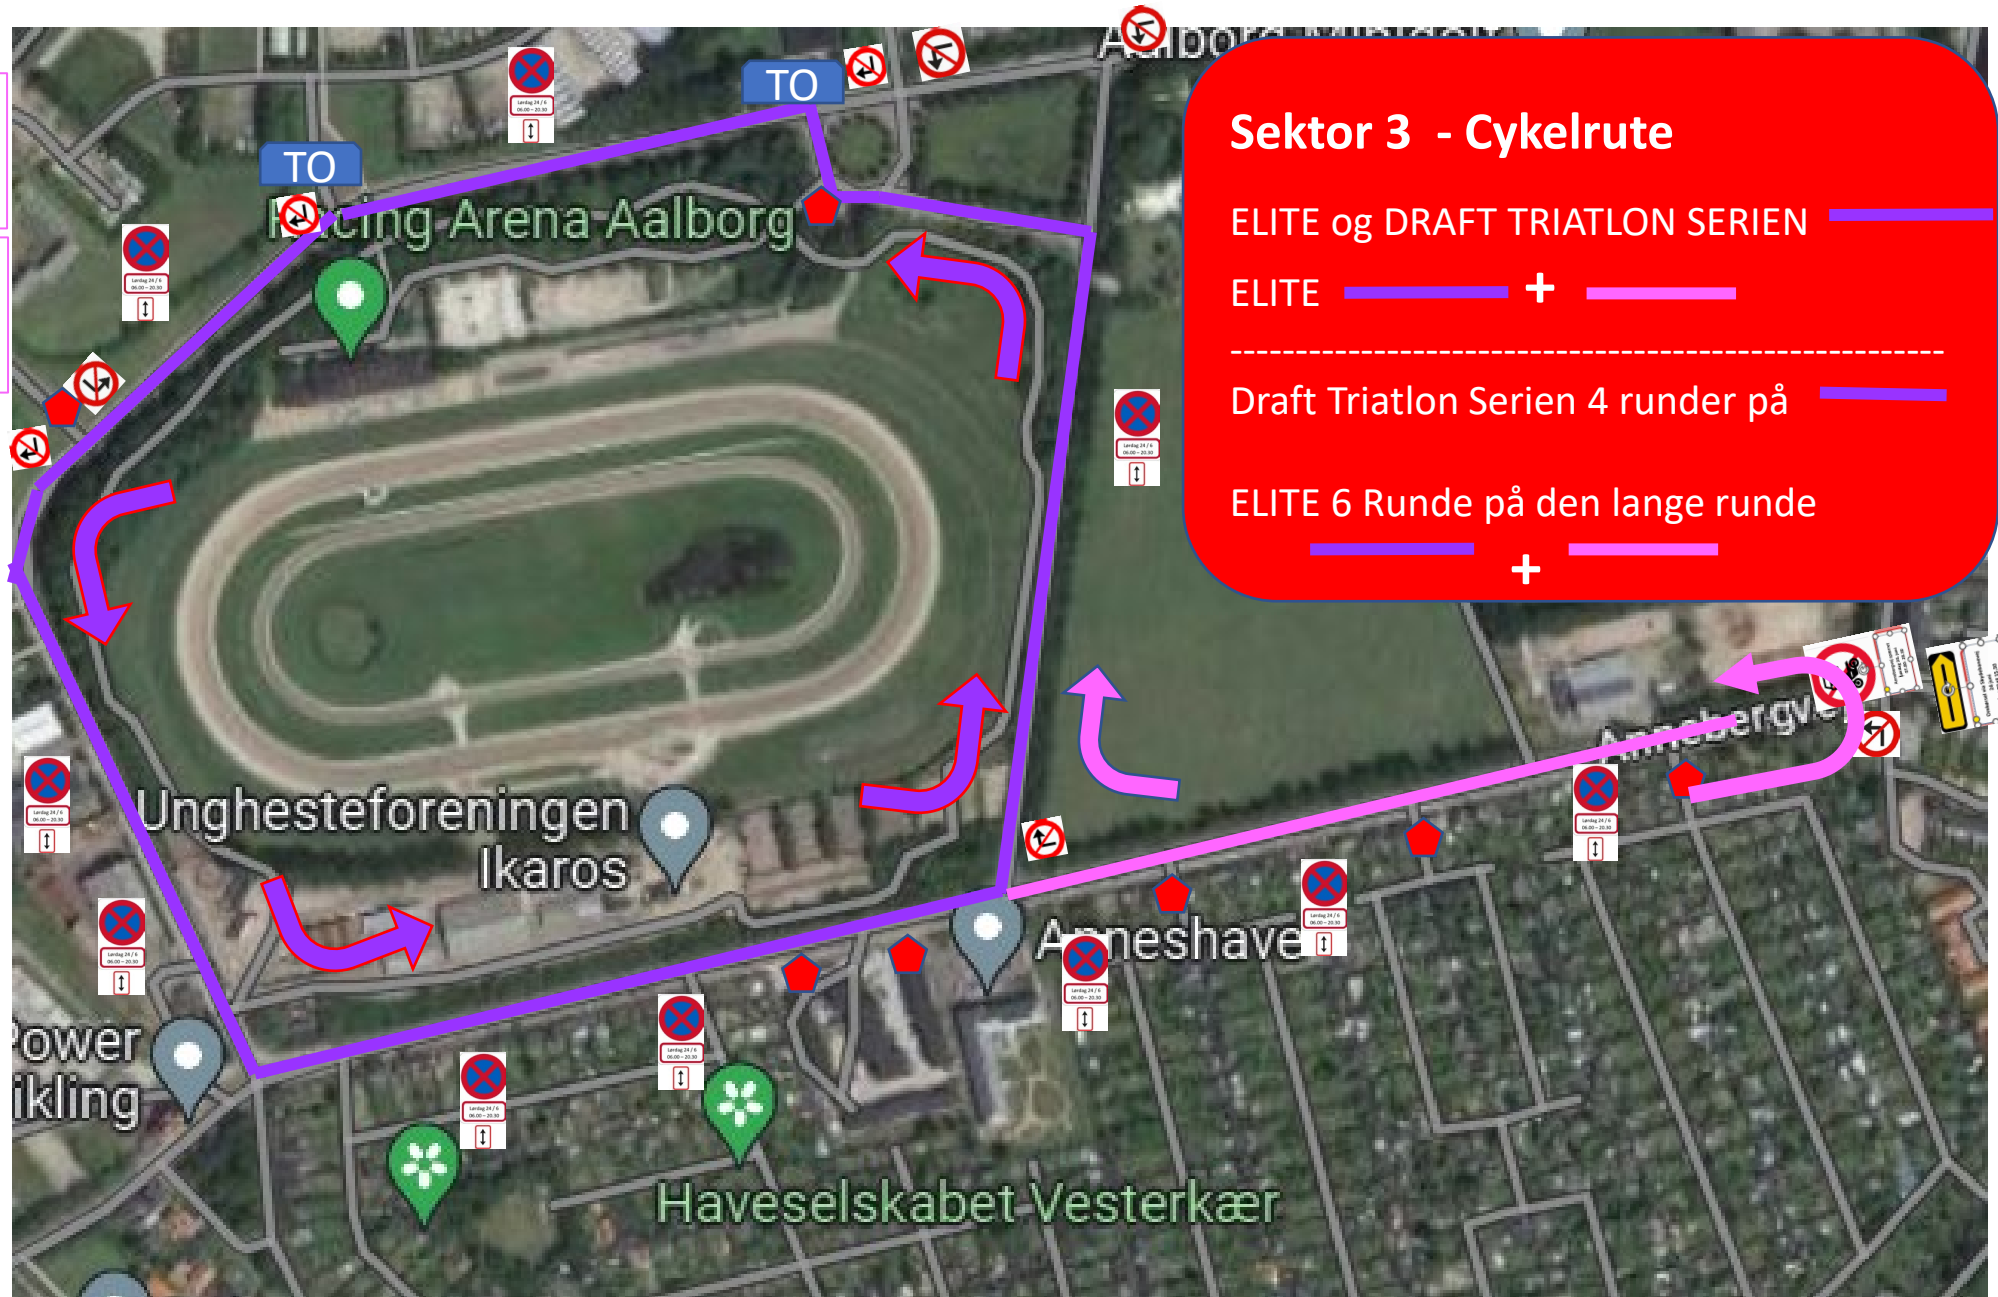

- Cykelrute
Draft
Triatlon
- Cykelrute
KUN
Elite

Sektor 3 - Cykelrute

ELITE og DRAFT TRIATLON SERIEN 

ELITE  + 

Draft Triatlon Serien 4 runder på 

ELITE 6 Runde på den lange runde
 + 

ST MALO

TRIATHLON

TURN-AROUND MARKERS

- | | | |
|---|-------------------|-------|
|  | Do-a-Du Try-a-Tri | 5 km |
|  | Sprint | 10 km |
|  | Olympic | 20 km |

BIKE COURSE