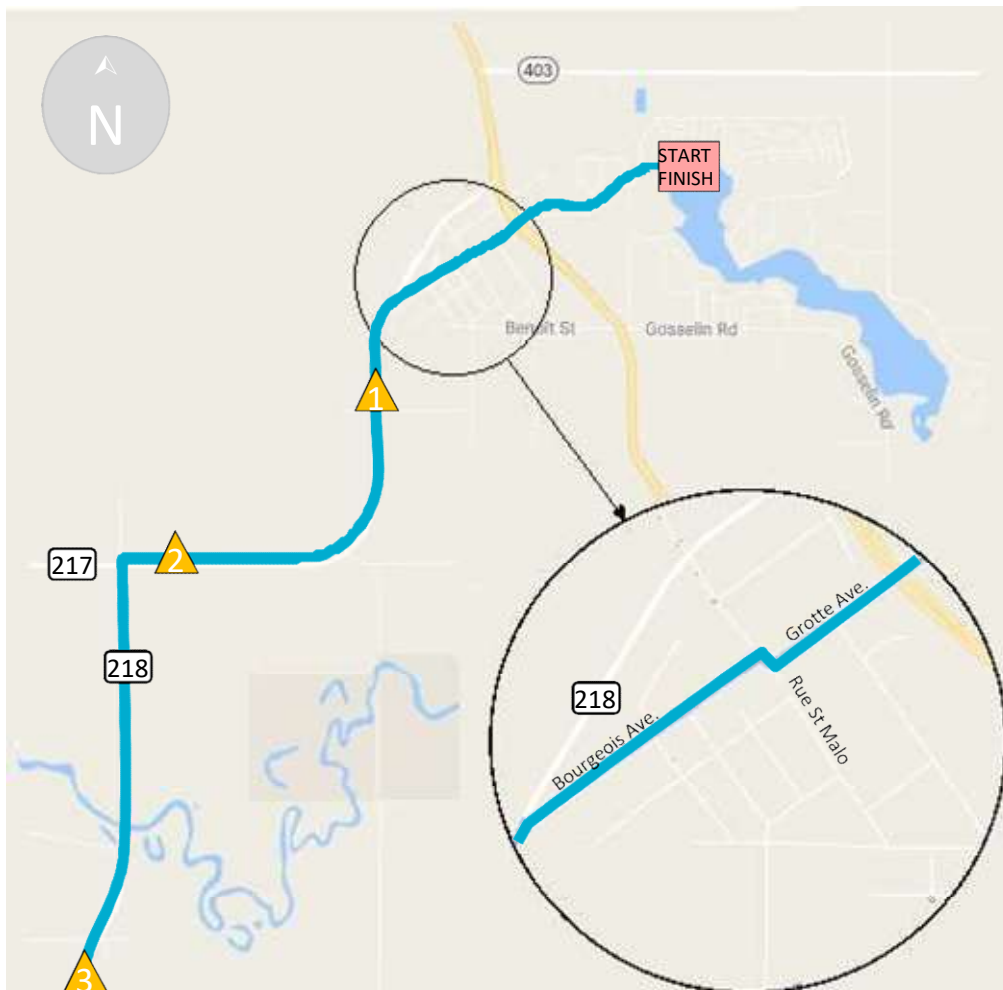

- Cykelrute
Draft
Triatlon
- Cykelrute
KUN
Elite

Sektor 3 - Cykelrute

ELITE og DRAFT TRIATLON SERIEN 

ELITE  + 

Draft Triatlon Serien 4 runder på 

ELITE 6 Runde på den lange runde
 + 

ST MALO

TRIATHLON

TURN-AROUND MARKERS

- | | | |
|---|-------------------|-------|
|  | Do-a-Du Try-a-Tri | 5 km |
|  | Sprint | 10 km |
|  | Olympic | 20 km |

BIKE COURSE